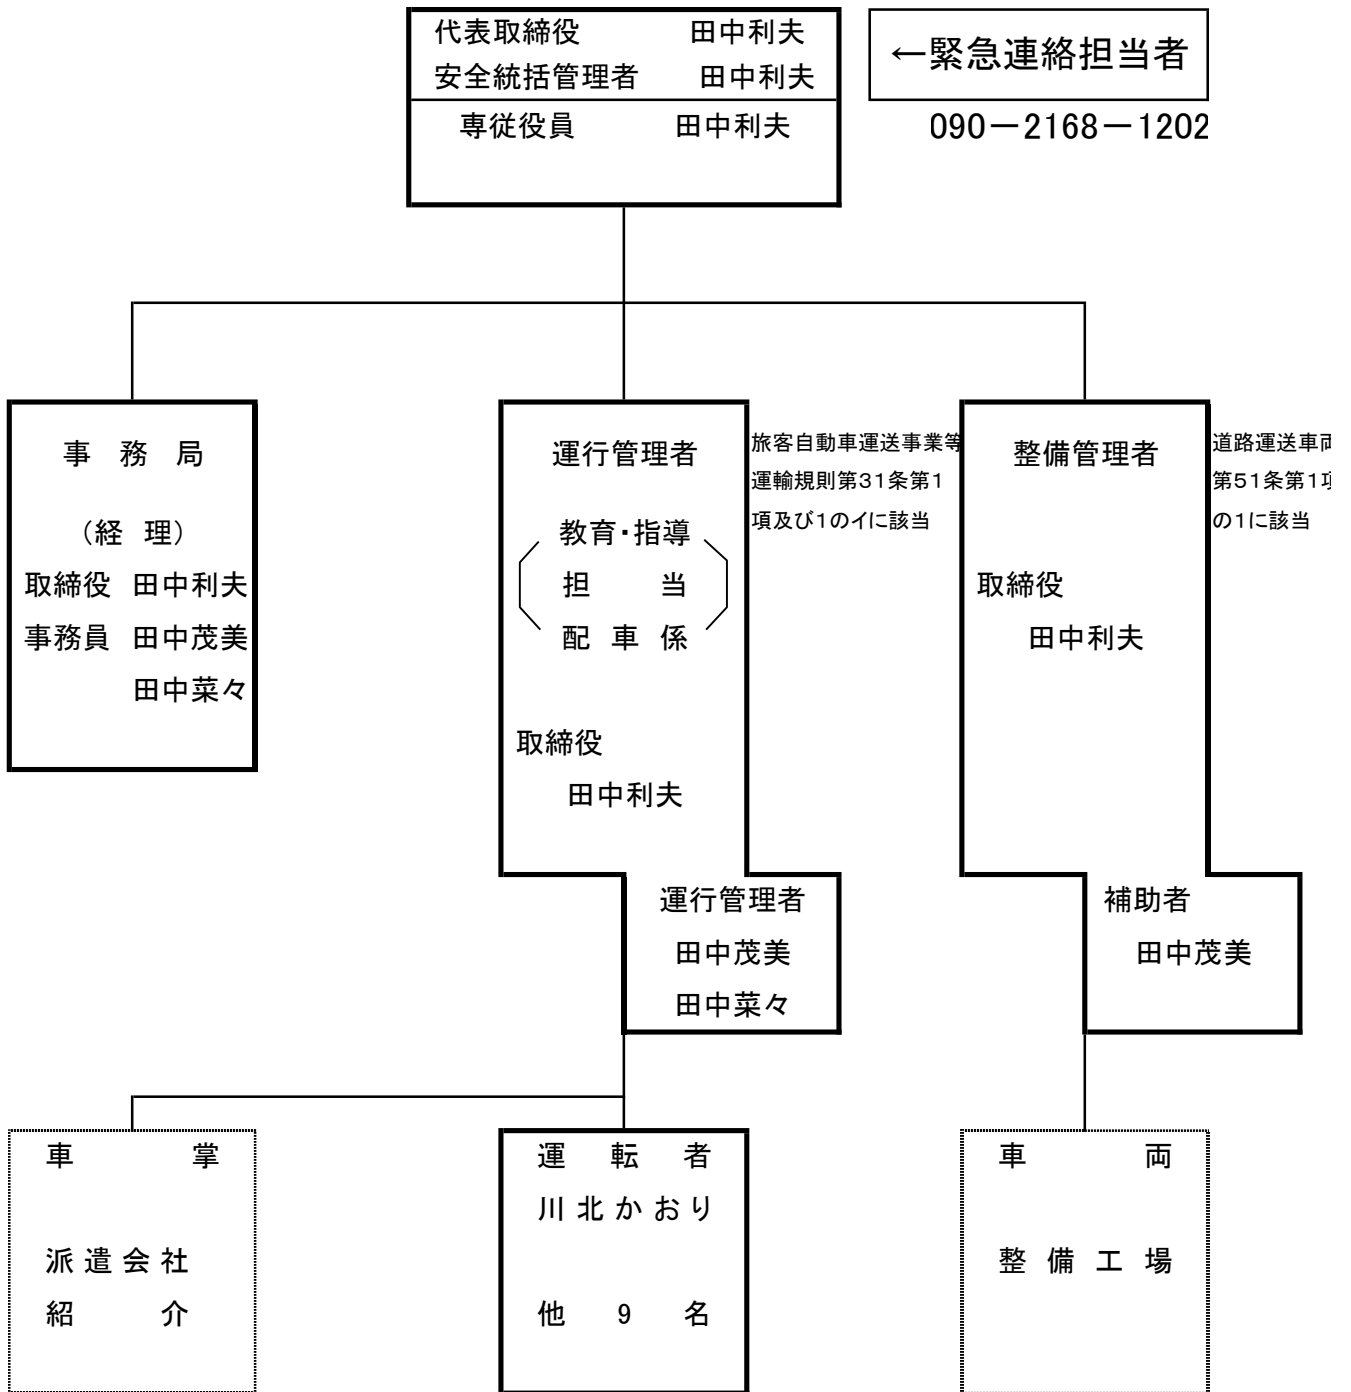

# 運行管理の指揮命令系統並びに組織図

## 点呼実施体制

点呼担当者	田中利夫	田中茂美	田中菜々
点呼実施方法	対面	宿泊を伴う 遠隔点呼	スマホによるテレビ電話
営業所と車庫の 連絡方法	携帯電話		